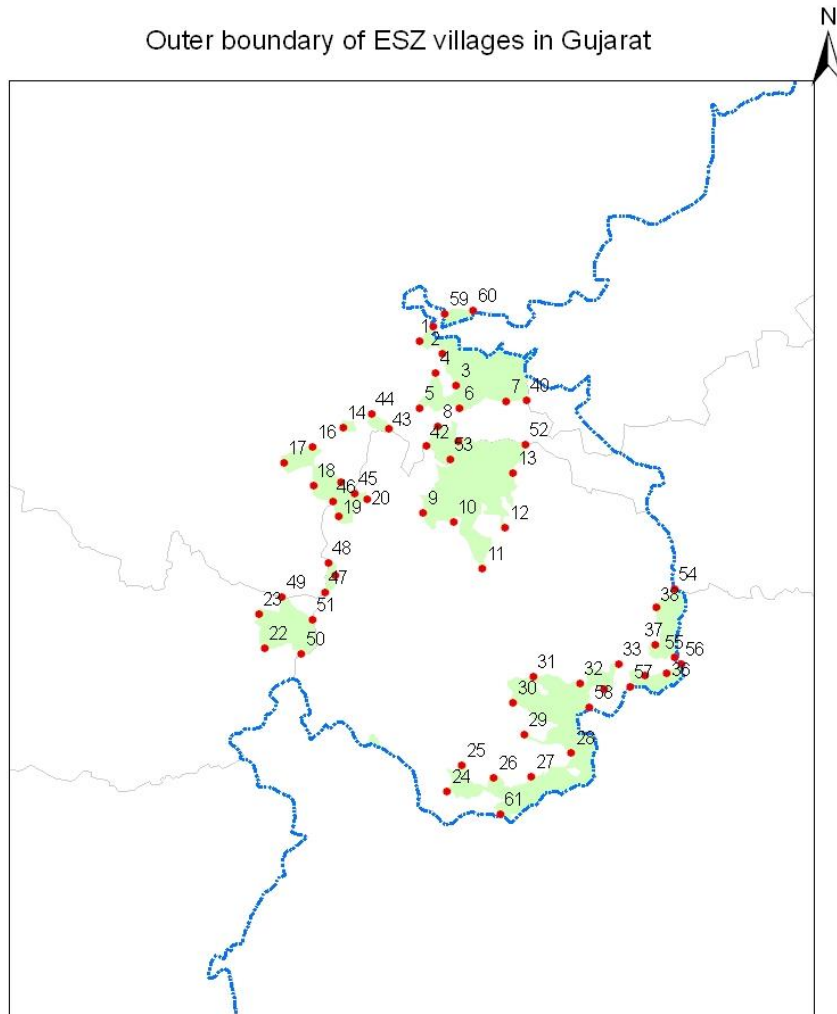

उपाबंध क

सारणी : केरल राज्य के अलावा पश्चिमी घाट पारिस्थितिकी संवेदी क्षेत्र का राज्यवार क्षेत्र

क्रम सं.	राज्य	पश्चिमी घाट पारिस्थितिकी संवेदनशील क्षेत्र (वर्ग किलोमीटर में)
1	गुजरात	449
2	महाराष्ट्र	17340
3	गोवा	1461
4	कर्नाटक	20668
5	तमिलनाडु	6914

टिप्पणी: वास्तविक क्षेत्र को राज्य की सिफारिश, हितधारकों के विचार और पारिस्थितिकी संवेदी जोन विशेषज्ञ समिति के आधार पर अंतिम रूप दिया जाएगा।

उपाबंध ख 1

गुजरात राज्य के अंतर्गत आने वाले पश्चिमी घाट पारिस्थितिकी संवेदी क्षेत्र का राज्य-वार मानचित्र

Legend

- National Boundary
- State Boundary
- District Boundary
- ESZ

0 10 20 Kilometers

Point coordinates are provided in gujpts.txt