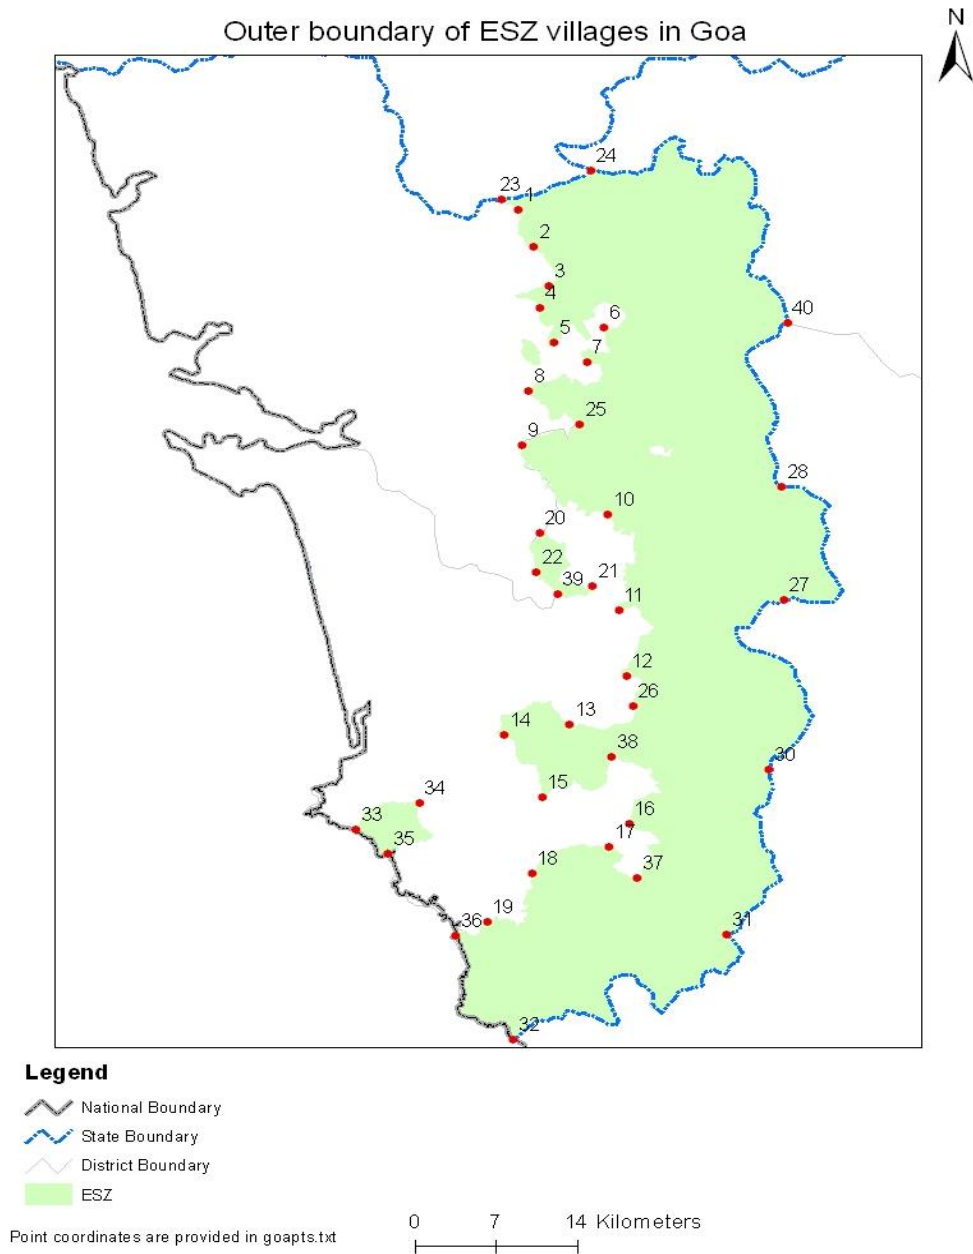

गोवा राज्य में आने वाले पश्चिमी घाट पारिस्थितिकी संवेदी क्षेत्र का राज्य-वार मानचित्र

गोवा में पारिस्थितिकी संवेदी क्षेत्र की बाहरी सीमा के मुख्य बिंदुओं के अक्षांश और देशांतर

बिंदु	देशांतर	अक्षांश
1	74.061	15.6167
2	74.0747	15.585
3	74.0886	15.5509
4	74.082	15.5315
5	74.0956	15.5021
6	74.1345	15.5168
7	74.1222	15.4865
8	74.0765	15.4595
9	74.0736	15.4127
10	74.1451	15.3546
11	74.1572	15.2726
12	74.1658	15.2156
13	74.1222	15.172
14	74.0698	15.1603
15	74.1028	15.1079
16	74.1737	15.0881
17	74.1586	15.0672
18	74.097	15.042
19	74.0633	14.9976

20	74.0904	15.3369
21	74.1355	15.2921
22	74.0895	15.3022
23	74.0471	15.6247
24	74.1187	15.6524
25	74.1191	15.4324
26	74.1723	15.1895
27	74.2903	15.2865
28	74.2845	15.3846
30	74.2842	15.139
31	74.2565	14.9944
32	74.0886	14.8973
33	73.954	15.0733
34	74.0037	15.0992
35	73.9808	15.0539
36	74.0384	14.9855
37	74.1823	15.0414
38	74.1574	15.1446
39	74.1075	15.284
40	74.2832	15.5271