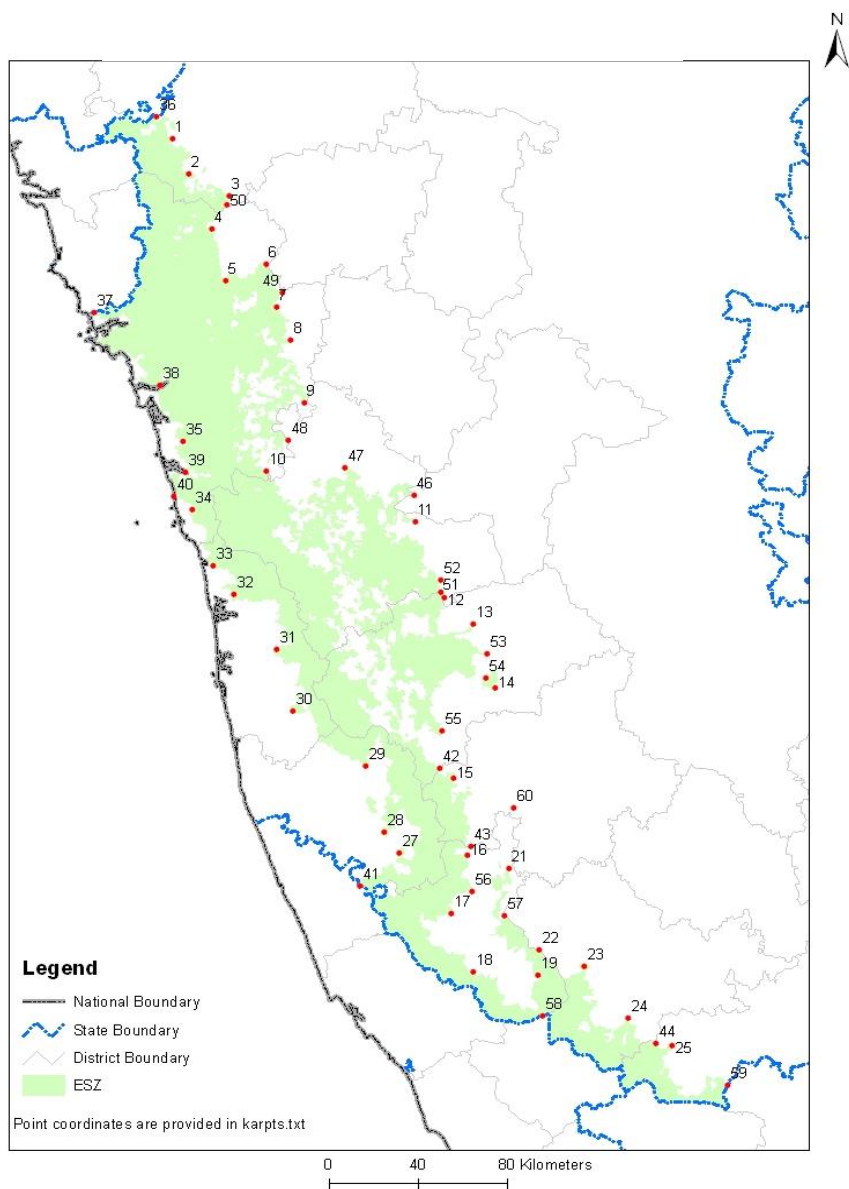

उपाबंध ख 4

कर्नाटक राज्य में आने वाले पश्चिमी घाट पारिस्थितिकी संवेदी क्षेत्र का राज्य-वार मानचित्र

कर्नाटक में पारिस्थितिकी संवेदी क्षेत्र की बाहरी सीमा के मुख्य बिंदुओं के अक्षांश और देशांतर

बिंदु	देशांतर	अक्षांश
1	74.4129	15.6723
2	74.4876	15.5252
3	74.6629	15.4352
4	74.5932	15.2894
5	74.66	15.0722
6	74.8283	15.1482
7	74.8796	14.967
8	74.9464	14.8263
9	75.011	14.556
10	74.8652	14.2586
11	75.4945	14.0639
12	75.6272	13.7396
13	75.7526	13.6307
14	75.8488	13.3619
15	75.6886	12.9701
16	75.7594	12.6417
17	75.7	12.3889
18	75.798	12.1444
19	76.063	12.1388
21	75.9291	12.5904
22	76.0666	12.2477
23	76.2529	12.1801
24	76.4395	11.964
25	76.6229	11.8531
27	75.4768	12.6429
28	75.4099	12.73
29	75.3231	13.0082
30	75.0113	13.236
31	74.9341	13.4982