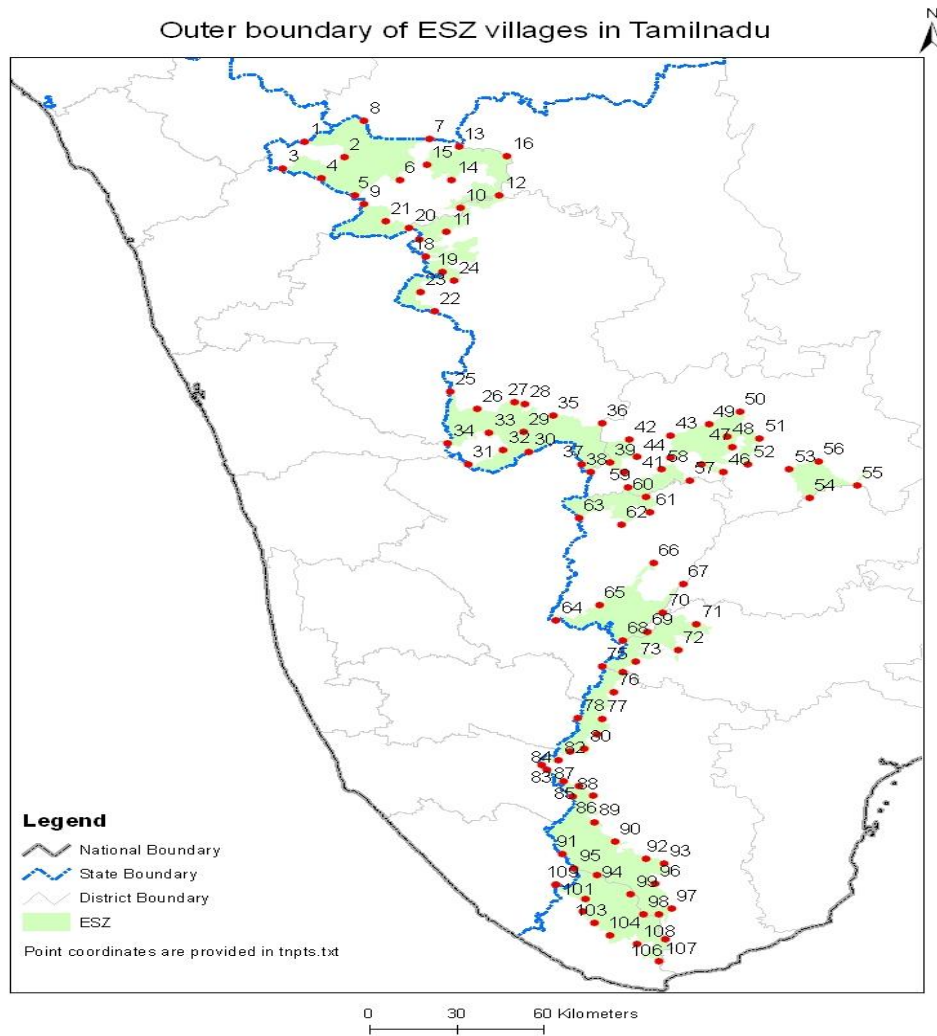

उपाबंध ख 5

तमिलनाडु में पारिस्थितिकी संवेदी क्षेत्र की बाहरी सीमा के मुख्य बिंदुओं के अक्षांतर और देशांतर

तमिलनाडु में पारिस्थितिकी संवेदी क्षेत्र की बाहरी सीमा के मुख्य बिंदुओं के अक्षांश और देशांतर

बिंदु	देशांतर	अक्षांश
1	76.3587	11.5908
2	76.484	11.5287
3	76.2936	11.4753
4	76.4141	11.4403
5	76.5232	11.3701
6	76.6616	11.4376
7	76.7509	11.6147
8	76.5443	11.6855
9	76.5505	11.3356
10	76.8576	11.3275
11	76.8158	11.2267
12	76.979	11.3812
13	76.8468	11.5823
14	76.8278	11.4419
15	76.7466	11.5029
16	77.0007	11.545
17	76.7311	11.1922
18	76.7516	11.119
19	76.8047	11.0562
20	76.6974	11.2378
21	76.6218	11.263
22	76.7846	10.8908
23	76.7399	10.9689
24	76.8442	11.0219
25	76.8403	10.5569
26	76.9277	10.4858
27	77.0441	10.517
28	77.0779	10.508
29	77.0757	10.3926
30	77.0957	10.3096
31	76.9054	10.2526
32	77.0137	10.3166

33	76.9682	10.3876
34	76.8399	10.3396
35	77.1681	10.4634
36	77.3215	10.4354
37	77.2622	10.262
38	77.2896	10.231
39	77.3497	10.2701
40	77.3928	10.2299
41	77.4353	10.2976
42	77.4089	10.3664
43	77.5377	10.3861
44	77.5389	10.2938
45	77.6344	10.2687
46	77.7063	10.2348
47	77.7317	10.3423
48	77.7157	10.3833
49	77.6559	10.4359
50	77.7524	10.4886
51	77.8165	10.3799
52	77.7829	10.2681
53	77.9114	10.2525
54	77.9753	10.1325
55	78.1257	10.1882
56	78.0026	10.2859
57	77.6005	10.1977
58	77.5129	10.2443
59	77.4065	10.1677
60	77.4647	10.129
61	77.4792	10.0654
62	77.3904	10.0104
63	77.2568	10.0352
64	77.1946	9.6102
65	77.3288	9.6757